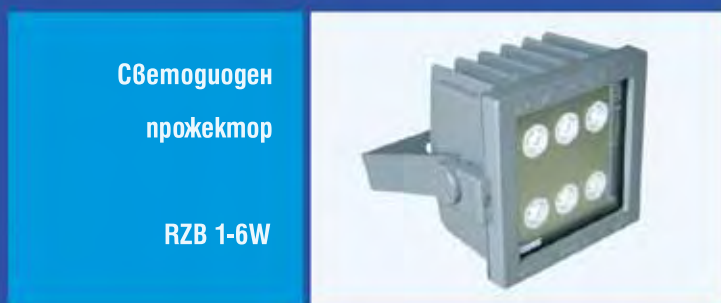

2. Gogano - технически характеристики

Артикулен №:	604001350
Обща консумация	31W
Диодна група	CITIZEN 26,8W*
Светлинен поток	100lm/W*
Цветова температура	5000 K*
Ъгъл на светодиодите	120°*
Живот на диодите	min 50 000 h*
Работна температура	-30°/+35°C
Захранване	100 - 240V, 1.1A, 50/60Hz
Клас на защита	II
Степен на защита	IP-65
Кабел	2x1mm ² , 150см, +/-5%
Тяло	елуксиран алуминий, неръждаема стомана и поликарбонат
Тегло прожектор	2.1kg
	*по данни на производителя

3. Светлоразпределителна крива - графика

Артикулен №	604001150
Захранващо напрежение	220V
Мощност	7W
Брой светодиоди	6
Цвят	Топло бял, студено бял, червен, зелен, син, жълт и RGB
Материал	Алуминий
Ъгъл на лещите	8°, 15°, 30°, 45°, 150°
Среден живот	50 000h
Приложение	Архитектурно и художествено осветление на търговски обекти, сгради, паметници, музей и гр.