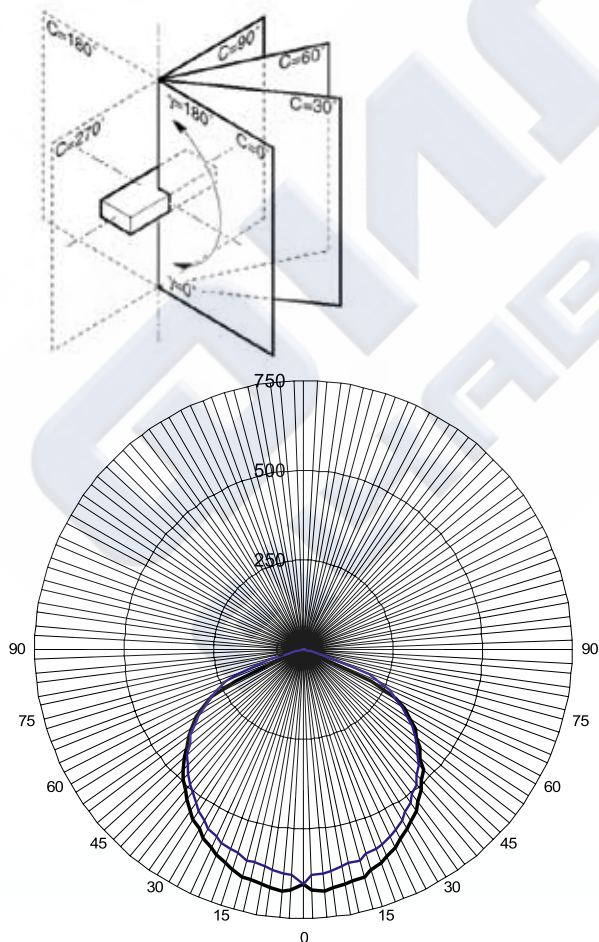

2. Gogano - технически характеристики

Артикулен №:	604001350
Обща консумация	31W
Диодна група	CITIZEN 26,8W*
Светлинен поток	100lm/W*
Цветова температура	5000 K*
Ъгъл на светодиодите	120°*
Живот на диодите	min 50 000 h*
Работна температура	-30°/+35°C
Захранване	100 - 240V, 1.1A, 50/60Hz
Клас на защита	II
Степен на защита	IP-65
Кабел	2x1mm ² , 150см, +/-5%
Тяло	елуксиран алуминий, неръждаема стомана и поликарбонат
Тегло прожектор	2.1kg
	*по данни на производителя

3. Светлоразпределителна крива - графика

Артикулен №	604001150
Захранващо напрежение	220V
Мощност	7W
Брой светодиоди	6
Цвят	Топло бял, студено бял, червен, зелен, син, жълт и RGB
Материал	Алуминий
Ъгъл на лещите	8°, 15°, 30°, 45°, 150°
Среден живот	50 000h
Приложение	Архитектурно и художествено осветление на търговски обекти, сгради, паметници, музей и гр.

Артикулен №	604001400
Захранващо напрежение	12V
Мощност	3.3W
Брой светодиоди	3
Цокъл	GU 5,3
Цвят	Топло бял, студено бял, червен, зелен, син
Материал	Алуминий
Ъгъл на лещите	8°, 15°, 30°, 45°
Среден живот	50 000h
Приложение	Интерiorno осветление на търговски обекти, клубове, магазини, хотели, музей и гр.

Артикулен №	604001401
Захранващо напрежение	220V
Мощност	3.3W
Брой светодиоди	3
Цокъл	GU 10
Цвят	Топло бял, студено бял, червен, зелен, син
Материал	Алуминий
Ъгъл на лещите	8°, 15°, 30°, 45°
Среден живот	50 000h
Приложение	Интерiorno осветление на търговски обекти, клубове, магазини, хотели, музей и гр.